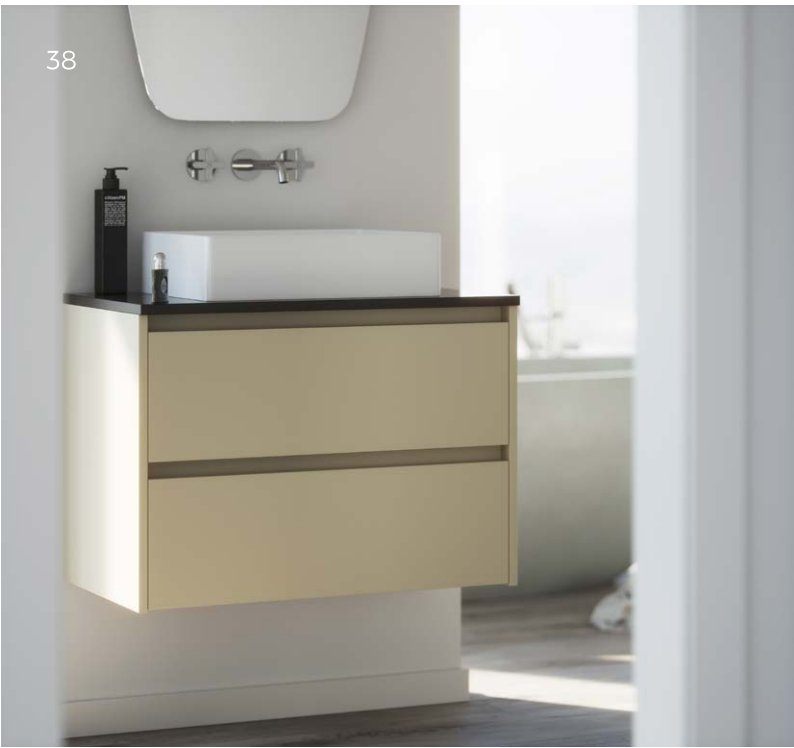

DREAMZ

De badkamer van uw dromen, wie wil dat nou niet. De fijne lijnen van de Dreamz zullen u zeker in de wolken brengen. De dunne bladlijnen in samenspel met de tussenliggende ladefronten zorgen voor een luchtige vormgeving. De verschillende breedte- en hoogtematen maken dat u altijd kunt kiezen voor optimaal gebruiksgemak afgestemd op uw dromen.

38

39

40

keramiek

61 | 82 | 102 | 122 cm.

mineraalmarmer

70 | 90 | 105 | 120 cm.

Specificaties van de Dreamz:

Breedtematen:

61 | 70 | 82 | 90 | 102 | 105 | 120 cm.

Dieptemaat:

47 cm.

Hoogtemaat:

28 | 56 cm.

Greepmogelijkheden (zie p. 64):

A - B - C